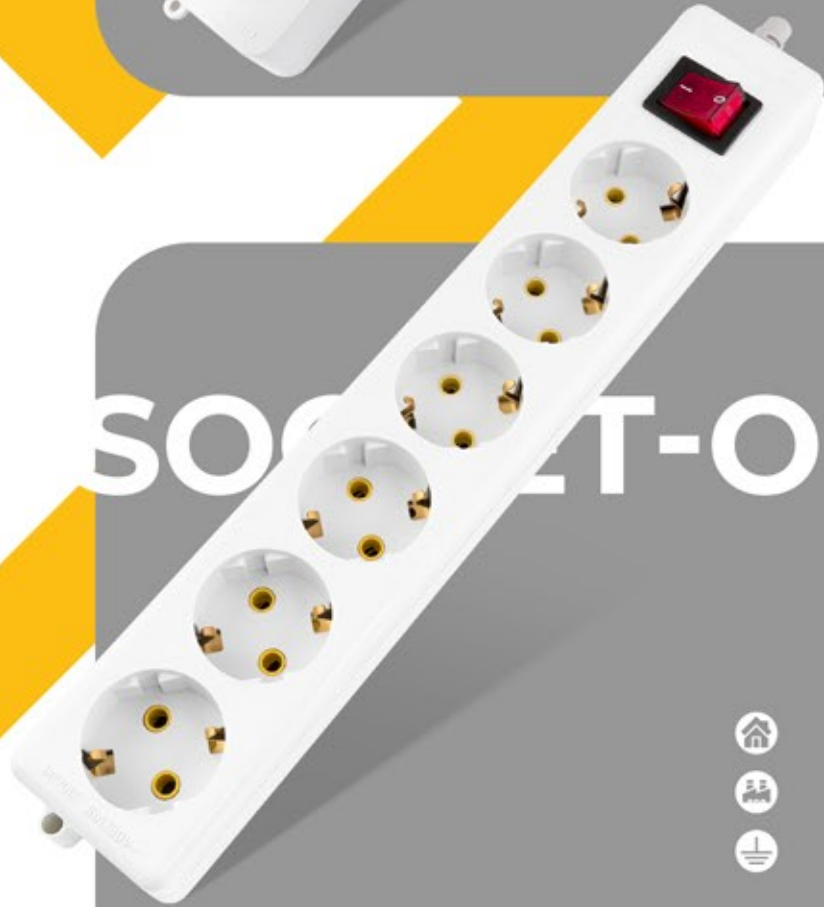

SOCKET-OUTLETS

۶ خانه ارتدار

با بدنه پله آمید و هسته پله آمید و

یا با هسته سرامیکی

6 way Socket-Outlets

местная с-6 Розетка заземлением с выключателем

CODE : 31302 16 A / 250V~ 2P