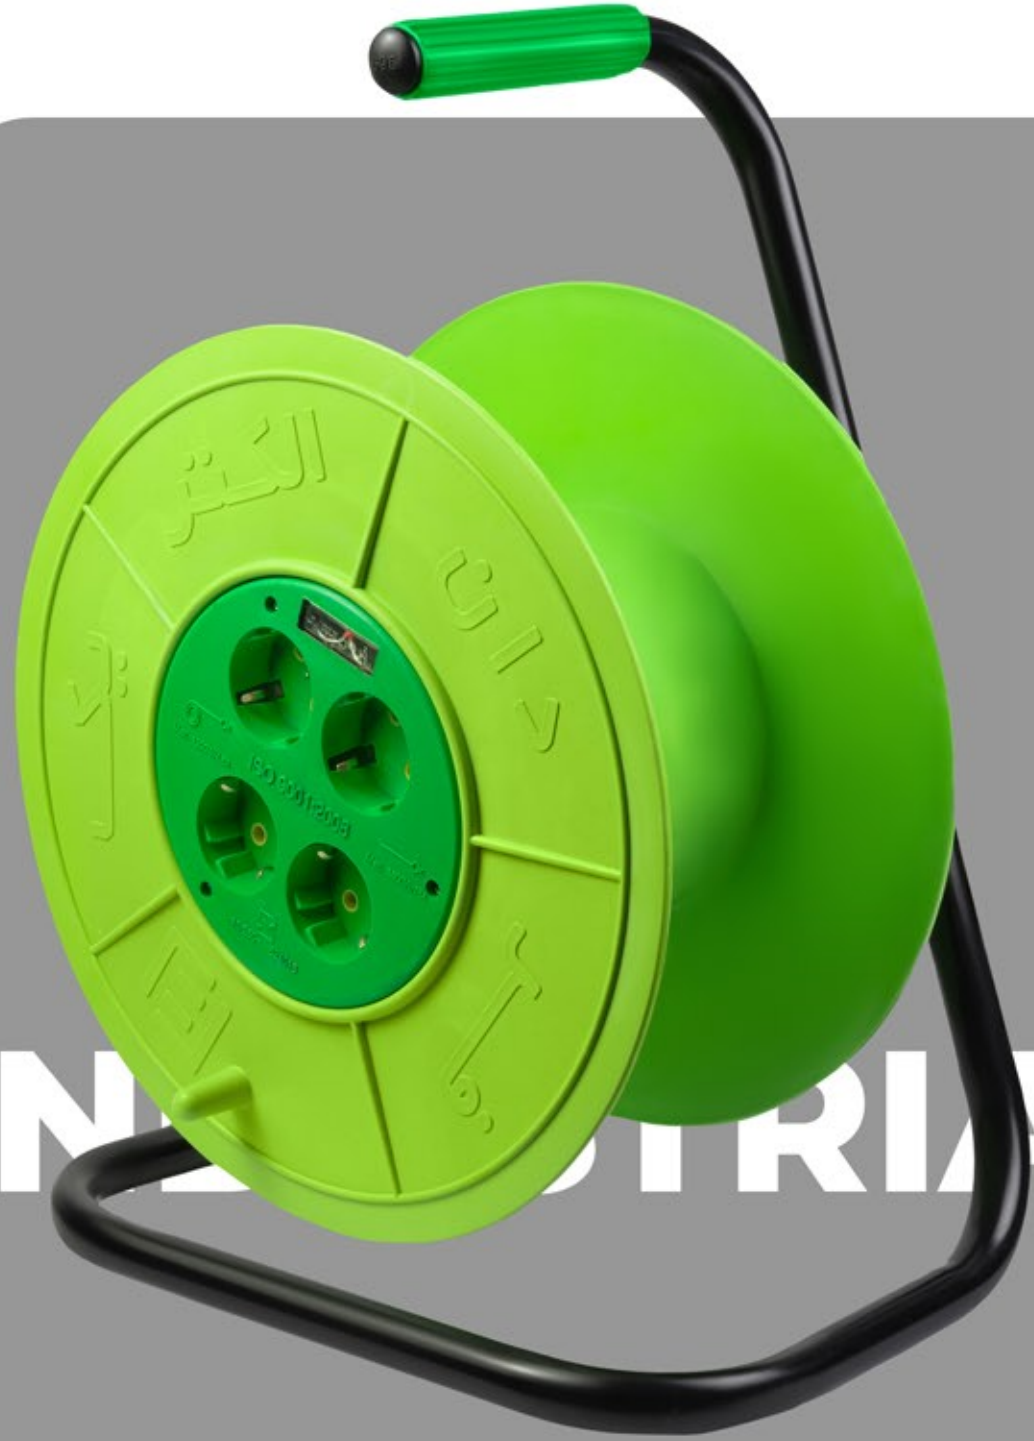

قرقره صنعتی فردان

بایدنه پے آمید و هسته پے آمید

4 way Industrial socket-outlets
For intensive conditions

Розетка четверной переносная
с заземлением промышленного
назначения

CODE : 30805 16 A / 250V~ 2P